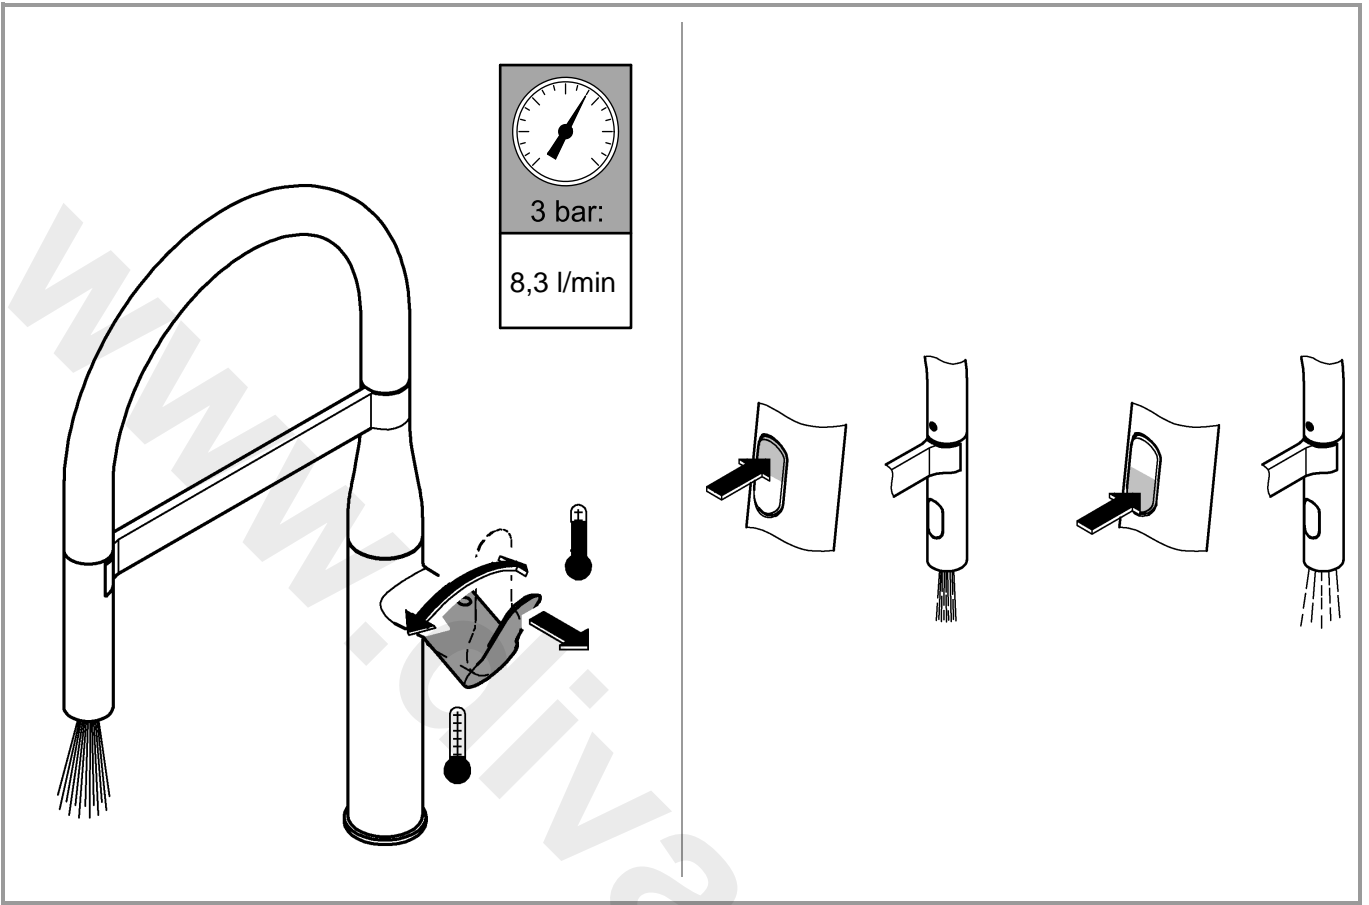

60°

1

2

3

www.divapor.com

Pure Freude an Wasser

GROHE
WAVES

D