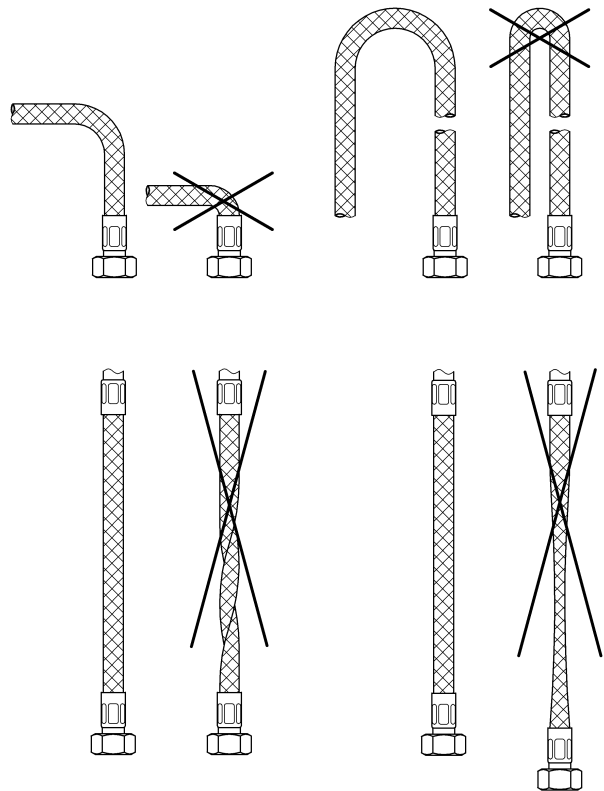

60°

1

2

3

www.divapor.com

Pure Freude an Wasser

GROHE
WAVES

D