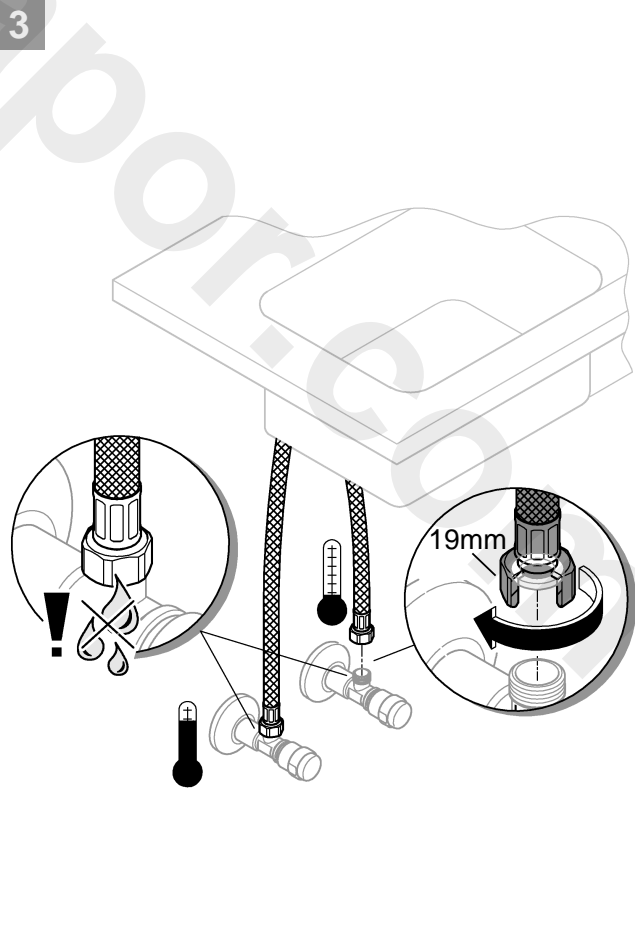

60°

1

2

3

www.divapor.com

Pure Freude an Wasser

GROHE
WAVES

D